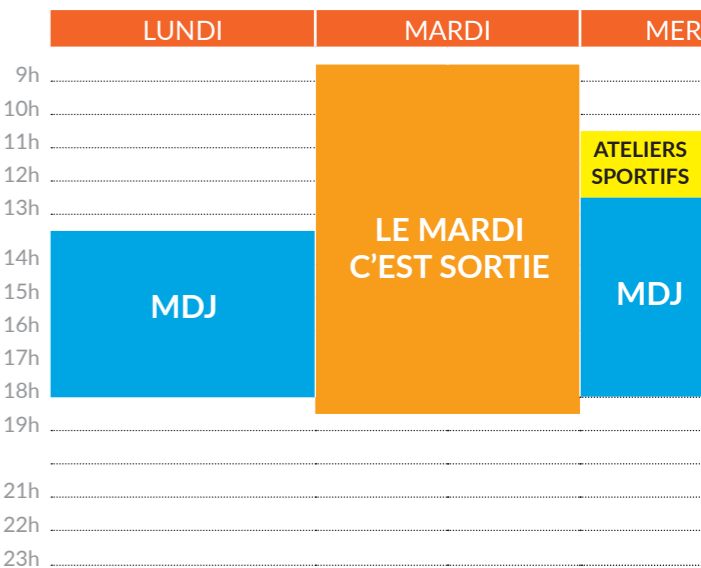

Vendredi **26 avril de 16h30 à 20h**

Pôle socio-culturel de Quédillac

Vendredi **3 mai de 16h30 à 18h30**

Bibliothèque de la Chapelle du Lou du Lac

Mercredi **24 avril de 13h30 à 18h**

Espace France Services de Saint-Méen-le-Grand

Téléphone de l'Info Jeunes : 07 86 21 92 77

SÉJOURS D'ÉTÉ

1^{ère} réunion d'informations

Le 2 mai

De 18h30 à 19h30 à la Maison des Jeunes de Saint-Méen-le-Grand.

www.stmeen-montauban.fr

Bléruais • Boisgervilly • Gaël • Iroudouër • La Chapelle-du-Lou-du-Lac • Landujan • Le Crouais • Médreac • Montauban-de-Bretagne • Muël • Quédillac • St-Malon-sur-Mel • St-Maugan • St-Méen-le-Grand • St-Onen-la-Chapelle • St-Pern • St-Uniac

À PARTIR DE LA 6^e **ACTIVITÉ JEUNESSE**

VACANCES DE PRINTEMPS 2024

Du lundi 22 avril au vendredi 3 mai

JEUNESSE www.stmeen-montauban.fr

Différentes propositions te sont faites chaque

Horaires d'ouverture des MDJ