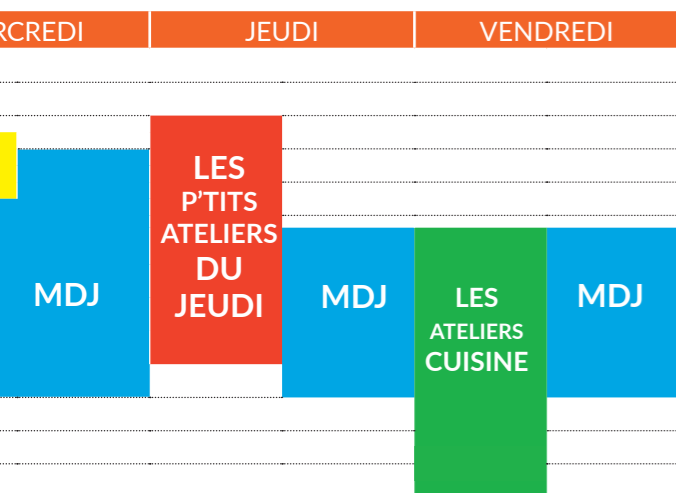

semaine des vacances :

Les inscriptions et les annulations se feront exclusivement via le Portail Familles*.

Pour accéder au « Portail Familles » et s'inscrire, rendez-vous sur www.stmeen-montauban.fr dans la rubrique *Naitre et grandir*.